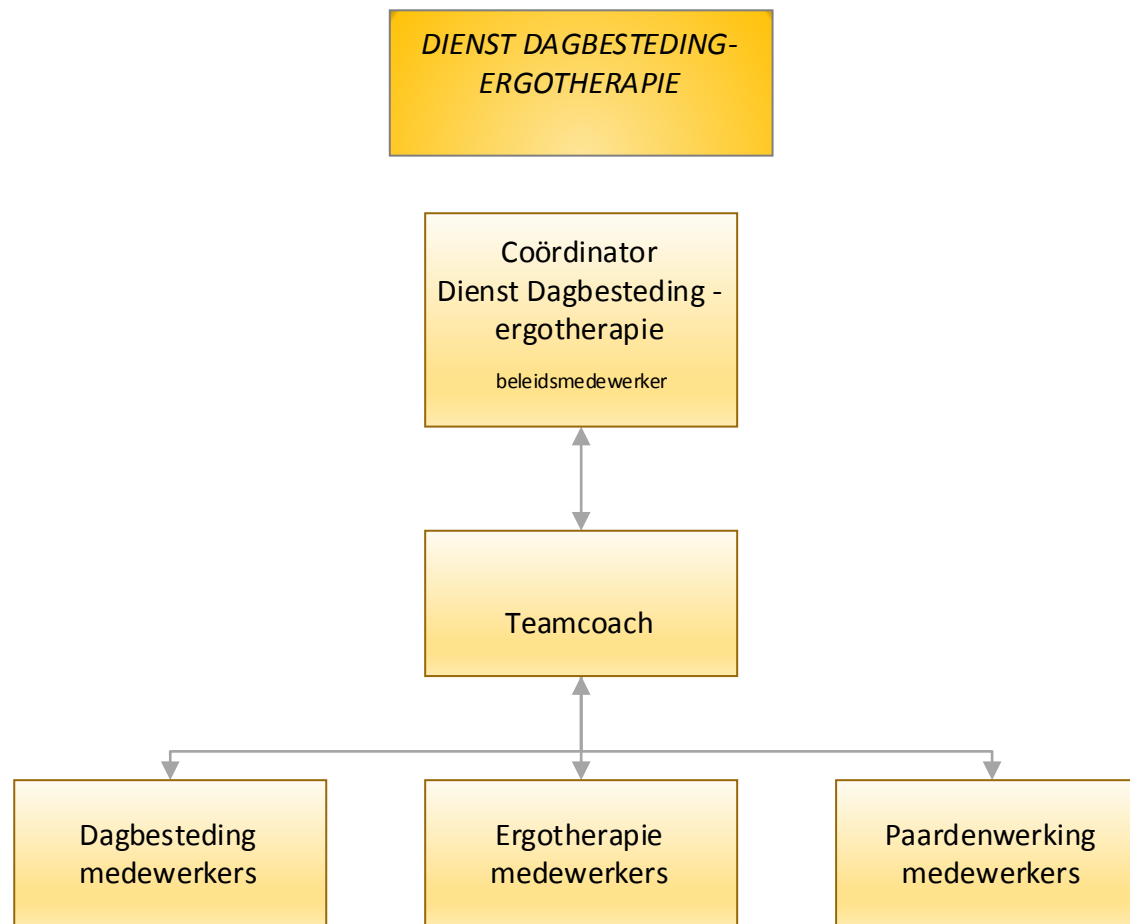

*ADMINISTRATIEVE
DIENST*

Coördinator
Administratieve dienst
beleidsmedewerker

Onthaal en secretariaat
medewerker

Personeelsadministr.
medewerker

Boekhouding
Verantwoordelijke
en medewerker

ICT
verantwoordelijke

Terug naar organigram

Terug naar organigram

LOGISTIEKE DIENST

Coördinator
Logistieke Dienst
beleidsmedewerker

Algemeen onderhoud
medewerkers

Grootkeuken
Medewerkers

Technische dienst
Medewerkers

Wasserij
Medewerkers

Aankoop
medewerker

Terug naar organigram

HRD-DIENST

Coördinator
HRD-dienst
beleidsmedewerker

Foto's
Woonbgl.
nacht

Terug naar organigram

Terug naar organigram

*ORTHO-AGOGISCHE
DIENST*

Ortho-agoog
Coördinator
Beleidsmedewerker

Ortho-agoog
beleidsmedewerker

Ortho-agoog
beleidsmedewerker

Terug naar organigram

SOCIALE DIENST

Coördinator
Sociale dienst
beleidsmedewerker

Medewerkers SD

Terug naar organigram