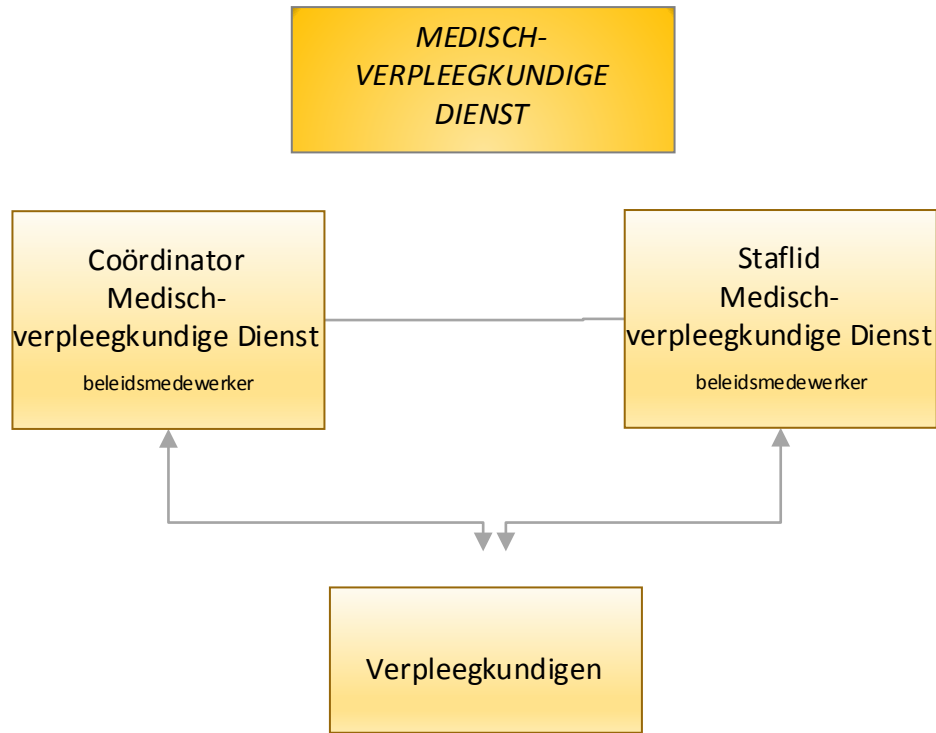

Aankoop
medewerker

Terug naar organigram

HRD-DIENST

Coördinator
HRD-dienst
beleidsmedewerker

Foto's
Woonbgl.
nacht

Terug naar organigram

Terug naar organigram

*ORTHO-AGOGISCHE
DIENST*

Ortho-agoog
Coördinator
Beleidsmedewerker

Ortho-agoog
beleidsmedewerker

Ortho-agoog
beleidsmedewerker

Terug naar organigram

SOCIALE DIENST

Coördinator
Sociale dienst
beleidsmedewerker

Medewerkers SD

Terug naar organigram